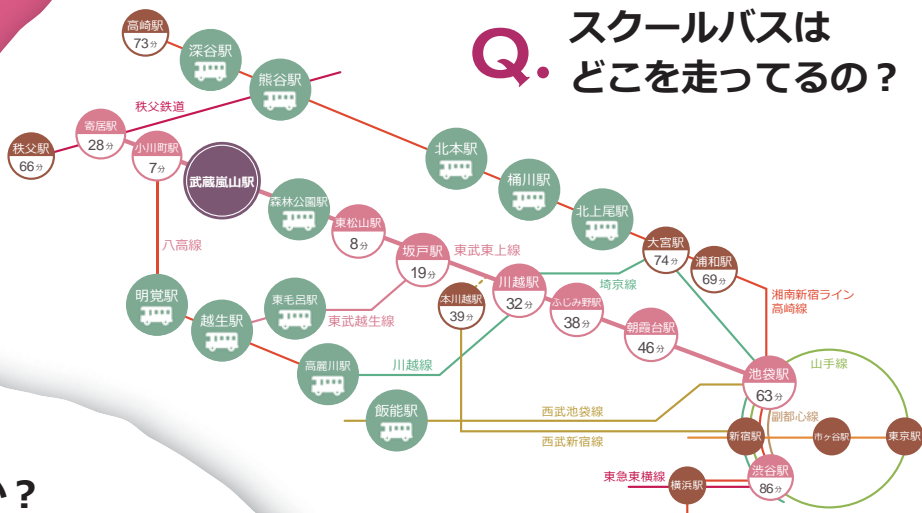

SCHOOL BUS Q&A

Q. スクールバスはどこを走ってるの？

Q. 自宅の近くから乗れますか？

熊谷便	深谷便	北上尾便	北本便	飯能便	森林公園便
熊谷駅南口	深谷駅南口	北上尾駅西口	北本駅西口	飯能駅北口	森林公園駅南口
ハイタウン入口	アイベリーホーム	青木信用金庫 桶川支店	エッソ北本SS	大里屋支店(中居)	
万吉バス停	とんとん市場 深谷店	桶川市民ホール前	セブンイレブン 北本荒井店	高麗川郵便局	
セブオン 埼玉江南店前(畜産試験場)	高田歯科医院	ジャンプ桶川店前	吉見町立 東第2小学校入口	ヤマザキショップ 吉野屋(北平沢)	
セブンイレブン 埼玉江南店前(大沼公園)	ファミリーマート 折之口店	J A 川田谷 (川田谷支店)	台湾料理 天香味	毛呂山中央公民館	
協和テクニカ(小江川)	カットメイト(田中沢口前)	アラカワガレンジ(牛ヶ谷戸)	サイクルウェスト	越生農産物直売所	
南小原	麵工房福家	川島消防署前	吉見農産物直売所(比企吉見農協)	セブイレブン 越生成瀬店	
中村石油 嵐山花見台SS	セブイレブン 深谷島山店	ファミリーマート 川島正直店	ときがわ町役場 第二庁舎前	ときがわ町役場 第二庁舎前	
学校まで約(45分)	寄居延命地藏尊	埼玉タイハツ 東松山(今泉)	デイリーヤマザキ 埼玉吉見店	ヤマザキショップ ときがわ店	
	八和田郵便局	学校まで約(70分)	学校まで約(55分)	きもの丸喜	
	学校まで約(50分)			ラスオート(地家)	
				学校まで約(70分)	
				学校まで約(20分)	

A. 始発駅6駅、経由駅5駅からバスを利用できるのでとっても便利！生徒の約半数がスクールバスを利用して通学中です。(平成29年度実績)

A. 途中乗車場所はこんなにあります！始発駅から約20～70分で学校に到着します。

Q. 普段は自転車だから雨の日だけ乗りたいな。

行き先	回数券(片道)	定期券
森林公園駅	100円	49,320円
熊谷駅・深谷駅	400円	185,040円
北本駅・北上尾駅	400円	197,400円
ときがわ町役場	250円	100,000円
毛呂山中央公民館	500円	200,000円
飯能駅	600円	250,000円

A. 定期券(1年間)と回数券が選べます。乗りたい日に行きたい場所まで乗れますよ！

Q. バスが遅れる時は教えてほしい！

A. 電車の遅延や道路状況によりバスの発車が遅れるときは「緊急メール配信」を使って生徒と保護者にご連絡します。また「スクールバス位置情報システム」を使えば、今バスがどこまで近くに来ていのかをリアルタイムで知ることができ、保護者も安心です！