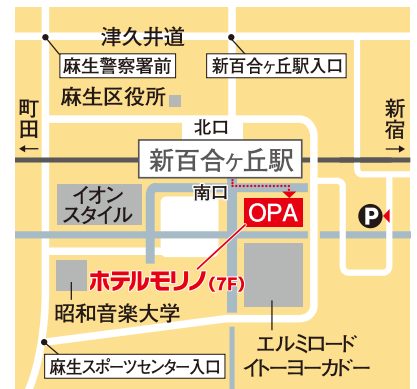

## 2024 in 新百合ヶ丘

～自分に合う学校を見つけよう～

予約はこちら

<http://www.mismonet.com/feature/yoyaku/>

### 開催場所

#### ホテルモリノ新百合ヶ丘 「松の間」

川崎市麻生区上麻生1-1-1  
ホテルモリノ新百合ヶ丘7F  
小田急線「新百合ヶ丘」駅 南口から徒歩1分  
Pあり(駐車台数には限りがございます)