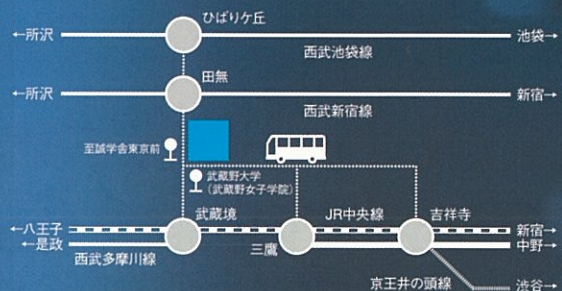

# 新しく生まれ変わります。

申込み方法

お申し込みは「インターネット」でお申し込みください。

<http://www.mj-net.ed.jp>

武蔵野大学中学校

検索

QRコードからも  
申し込みができます

中学に新たなミライを—。

## 武蔵野大学中学校【男女共学】

現 武蔵野女子学院中学校

〒202-8585 東京都西東京市新町1-1-20  
TEL 042-468-3256 FAX 042-468-3348

ホームページでも  
本校の情報をご確認ください!

<http://www.mj-net.ed.jp>

- 三鷹駅からバスで約10分
- 吉祥寺駅からバスで約15分
- 武蔵境駅からバスで約7分
- ひばりヶ丘駅からバスで約25分
- 田無駅からバスで約10分